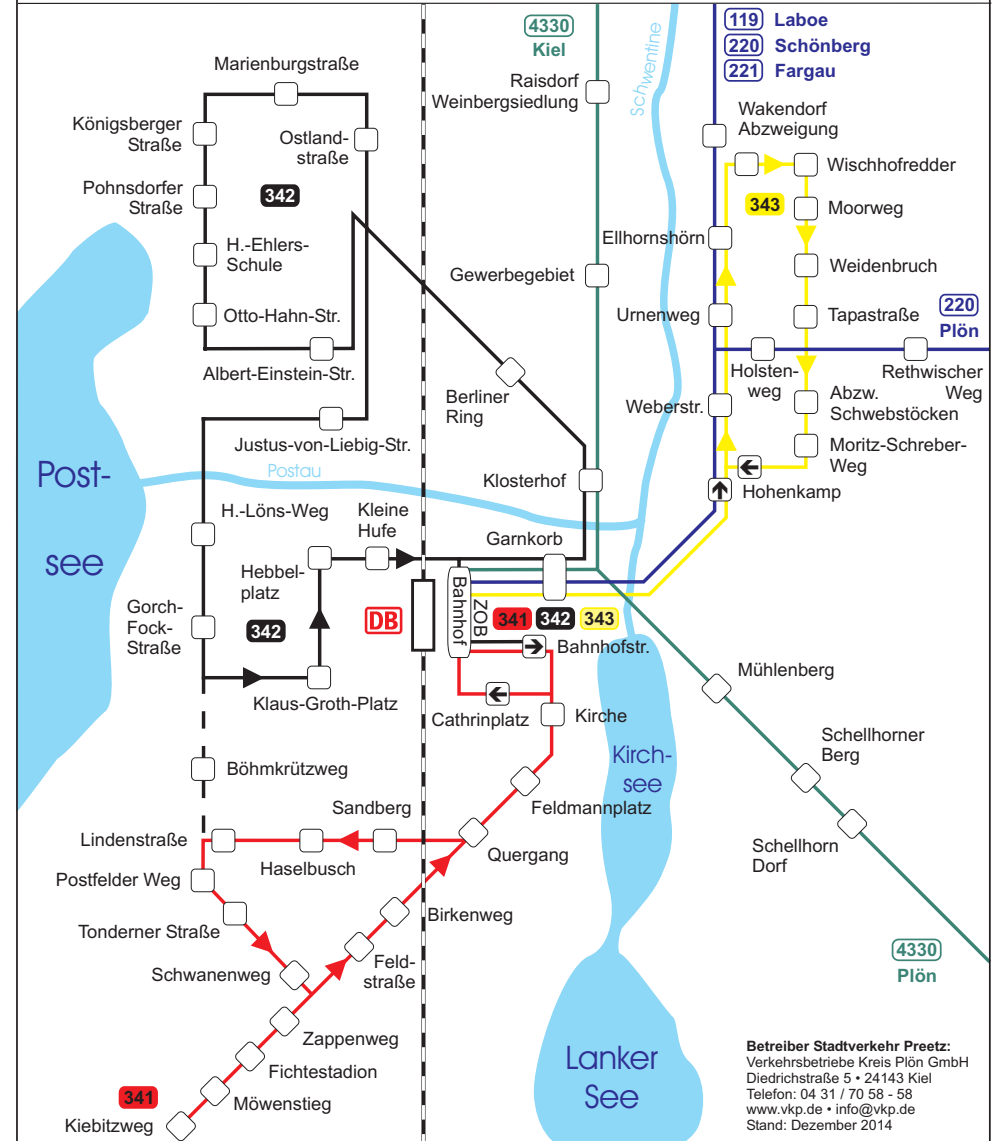

Weitere Informationen erhalten Sie bei

Verkehrsbetriebe Kreis Plön GmbH
Diedrichstraße 5 • 24143 Kiel
Telefon: 0431 / 70 58 - 58
Internet: www.vkp.de
eMail: info@vkp.de

Alle Fahrplanauskünfte über unsere
Linienbusse erhalten Sie auch im Internet:
www.bahn.de oder www.nah.sh

E = nur an Schultagen

Ferientermine	2015	2016
Weihnachten	22.12.2014 - 06.01.2015	21.12.2015 - 06.01.2016
Ostern	01.04.2015 - 17.04.2015	24.03.2016 - 09.04.2016
Himmelfahrt	15.05.2014	06.05.2016
Sommer	20.07.2015 - 29.08.2015	25.07.2016 - 03.09.2016
Herbst	19.10.2015 - 31.10.2015	17.10.2016 - 29.10.2016

Stadt Preetz

Verkehrsverbund Region Kiel

Betreiber Stadtverkehr Preetz:
Verkehrsbetriebe Kreis Plön GmbH
Diedrichstraße 5 • 24143 Kiel
Telefon: 04 31 / 70 58 - 58
www.vkp.de • info@vkp.de
Stand: Dezember 2014

Linienverzeichnis

341 Preetz ZOB - Kiebitzweg
342 Preetz ZOB - Glindskoppel
343 Preetz ZOB - Wakendorf
gestrichelte Linien: Bus verkehrt nur zeitweilig

119 Preetz ZOB - Mönkeberg - Laboe
220 Preetz - Schlesien - Schönberg
220 Preetz - Lepahn - Lebrade - Plön
221 Preetz - Wildenhorst - Fargau
4330 Kiel - Preetz - Plön