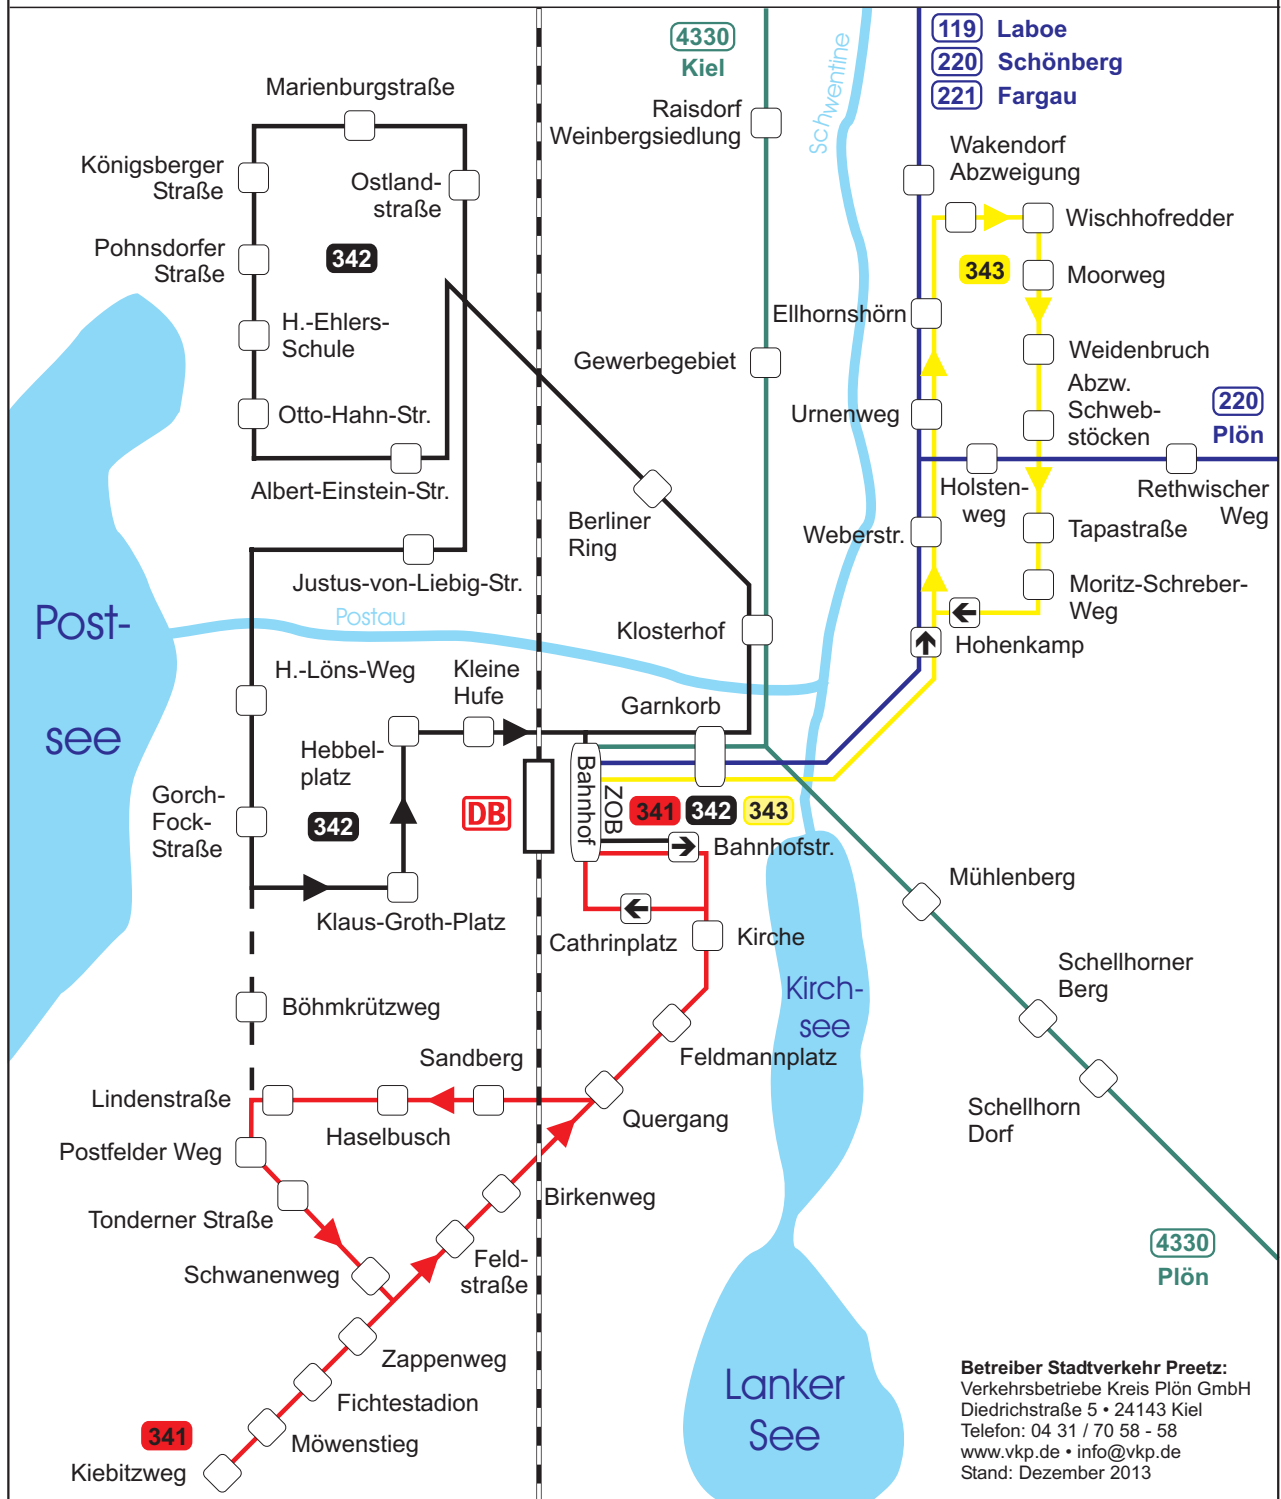

Stadt Preetz

Verkehrsverbund Region Kiel

Betreiber Stadtverkehr Preetz:
 Verkehrsbetriebe Kreis Plön GmbH
 Diedrichstraße 5 • 24143 Kiel
 Telefon: 04 31 / 70 58 - 58
 www.vkp.de • info@vkp.de
 Stand: Dezember 2013

Linienverzeichnis

- 341 Preetz ZOB - Kiebitzweg
- 342 Preetz ZOB - Glindskoppel
- 343 Preetz ZOB - Wakendorf
- gestrichelte Linien: Bus verkehrt nur zeitweilig

- 119 Preetz ZOB - Mönkeberg - Laboe
- 220 Preetz - Schlesien - Schönberg
- 220 Preetz - Lepahn - Lebrade - Plön
- 221 Preetz - Wildenhorst - Fargau
- 4330 Kiel - Preetz - Plön