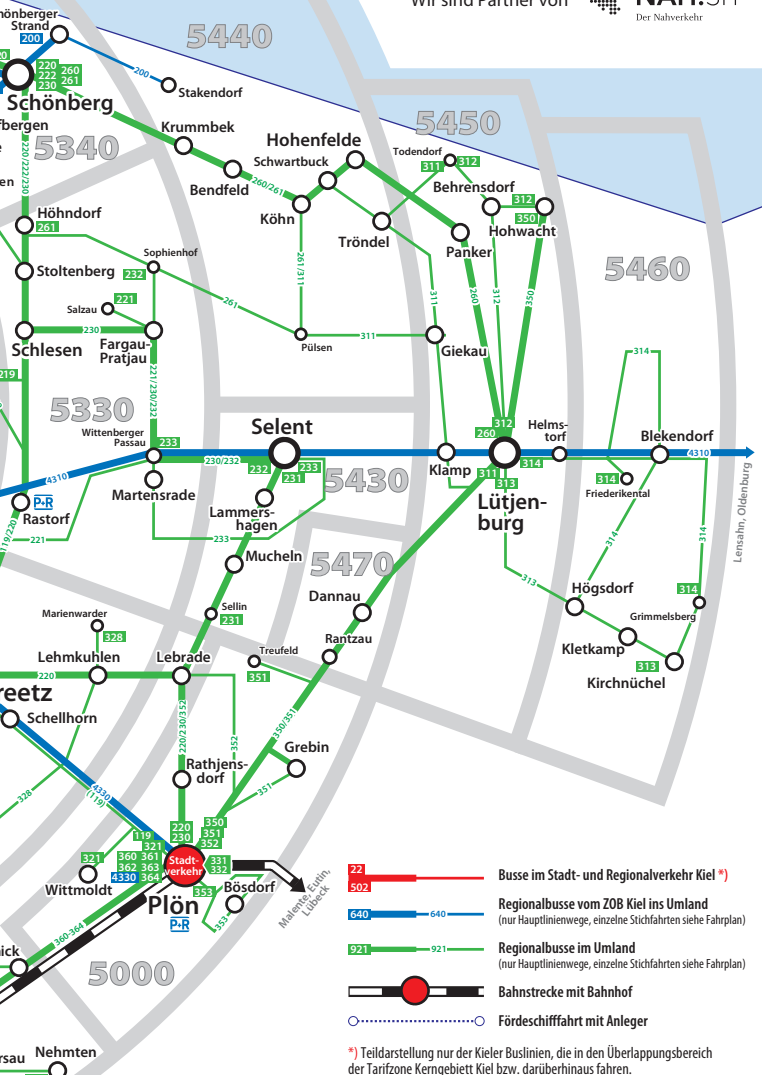

Tarifzonen und Liniennetz

Wir sind Partner von **NAH.SH**
Der Nahverkehr

- **5220** Tarifzone des VRK, Preisermittlung und regionales Angebot siehe Tarifierläuterung
- **4000** Tarifzone Kerngebiet Kiel, Zone entspricht zwei Preisstufen
- Sonderbereiche: Nur bei Fahrten aus der/in die Tarifzone 4000 (Kerngebiet Kiel) relevant (vgl. Tarifierläuterung), ansonsten zählen die Orte zu der (weißen) Zone in welcher der Sonderbereich liegt
- Bahnstrecke auf der die Mehrfahrtenkarte anerkannt wird (siehe auch Abschnitt 2b)