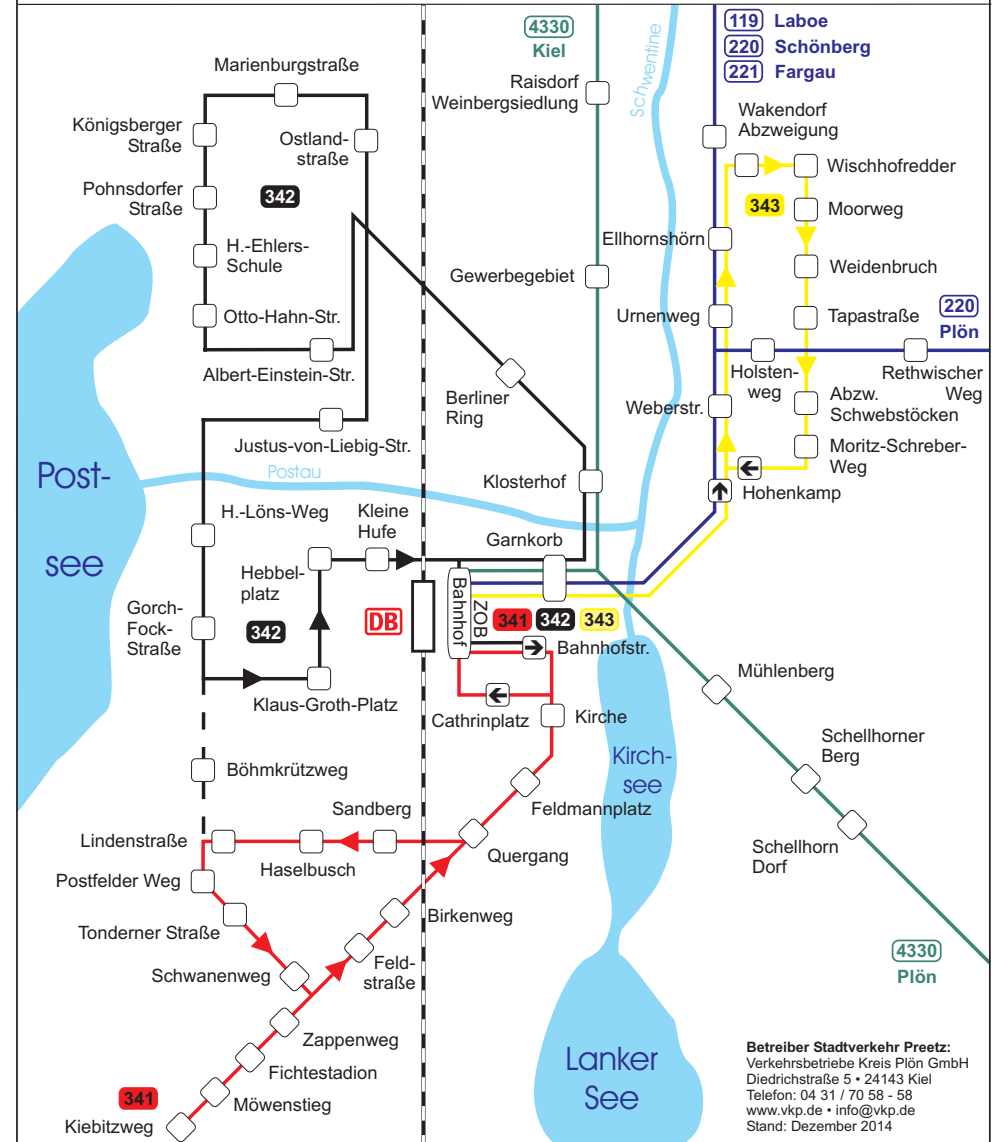

Weitere Informationen erhalten Sie bei

Verkehrsbetriebe Kreis Plön GmbH
Diedrichstraße 5 • 24143 Kiel
Telefon: 0431 / 70 58 - 58
Internet: www.vkp.de
eMail: info@vkp.de

Alle Fahrplanauskünfte über unsere
Linienbusse erhalten Sie auch im Internet:
www.bahn.de oder www.nah.sh

E = nur an Schultagen

Ferientermine	2015	2016
Weihnachten	22.12.2014 - 06.01.2015	21.12.2015 - 06.01.2016
Ostern	01.04.2015 - 17.04.2015	24.03.2016 - 09.04.2016
Himmelfahrt	15.05.2014	06.05.2016
Sommer	20.07.2015 - 29.08.2015	25.07.2016 - 03.09.2016
Herbst	19.10.2015 - 31.10.2015	17.10.2016 - 29.10.2016

Stadt Preetz

Verkehrsverbund Region Kiel

Linienverzeichnis

341 Preetz ZOB - Kiebitzweg
342 Preetz ZOB - Glindskoppel
343 Preetz ZOB - Wakendorf
gestrichelte Linien: Bus verkehrt nur zeitweilig

119 Preetz ZOB - Mönkeberg - Laboe
220 Preetz - Schlesien - Schönberg
220 Preetz - Lepahn - Lebrade - Plön
221 Preetz - Wildenhorst - Fargau
4330 Kiel - Preetz - Plön