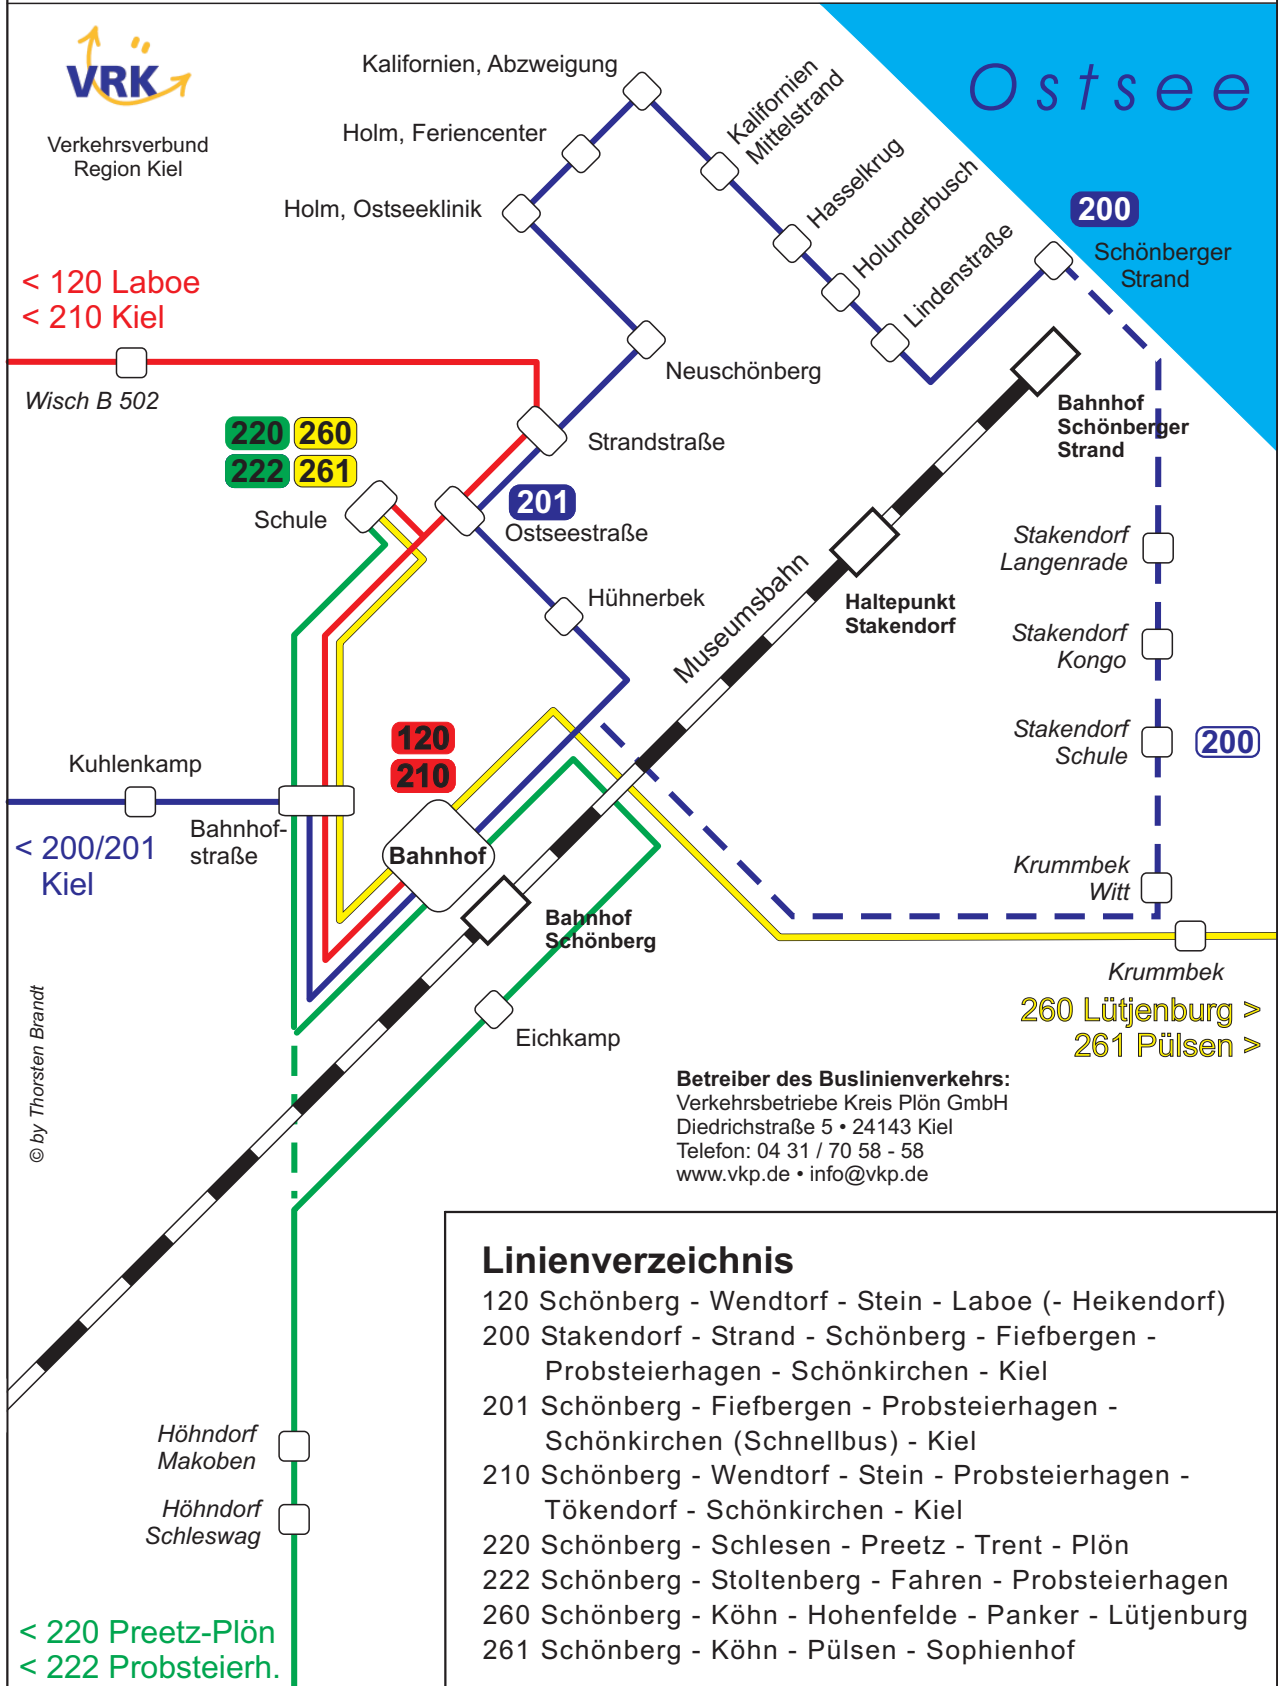

Buslinienverkehr Schönberg

Verkehrsverbund
Region Kiel

Ostsee

< 120 Laboe
< 210 Kiel

Wisch B 502

220 260
222 261

Schule

201

Ostseestraße

Hühnerbek

Museumsbahn

Haltepunkt
Stakendorf

Stakendorf
Langenrade

Stakendorf
Kongo

Stakendorf
Schule

200

Krummbek
Witt

Kuhlenkamp

< 200/201
Kiel

Bahnhof-
straße

Bahnhof

Bahnhof
Schönberg

Eichkamp

260 Lütjenburg >
261 Pülsen >

< 220 Preetz-Plön
< 222 Probsteierh.

Linienverzeichnis

- 120 Schönberg - Wendtorf - Stein - Laboe (- Heikendorf)
- 200 Stakendorf - Strand - Schönberg - Fiefbergen -
Probsteierhagen - Schönkirchen - Kiel
- 201 Schönberg - Fiefbergen - Probsteierhagen -
Schönkirchen (Schnellbus) - Kiel
- 210 Schönberg - Wendtorf - Stein - Probsteierhagen -
Tökendorf - Schönkirchen - Kiel
- 220 Schönberg - Schlesien - Preetz - Trent - Plön
- 222 Schönberg - Stoltenberg - Fahren - Probsteierhagen
- 260 Schönberg - Köhn - Hohenfelde - Panker - Lütjenburg
- 261 Schönberg - Köhn - Pülsen - Sophienhof