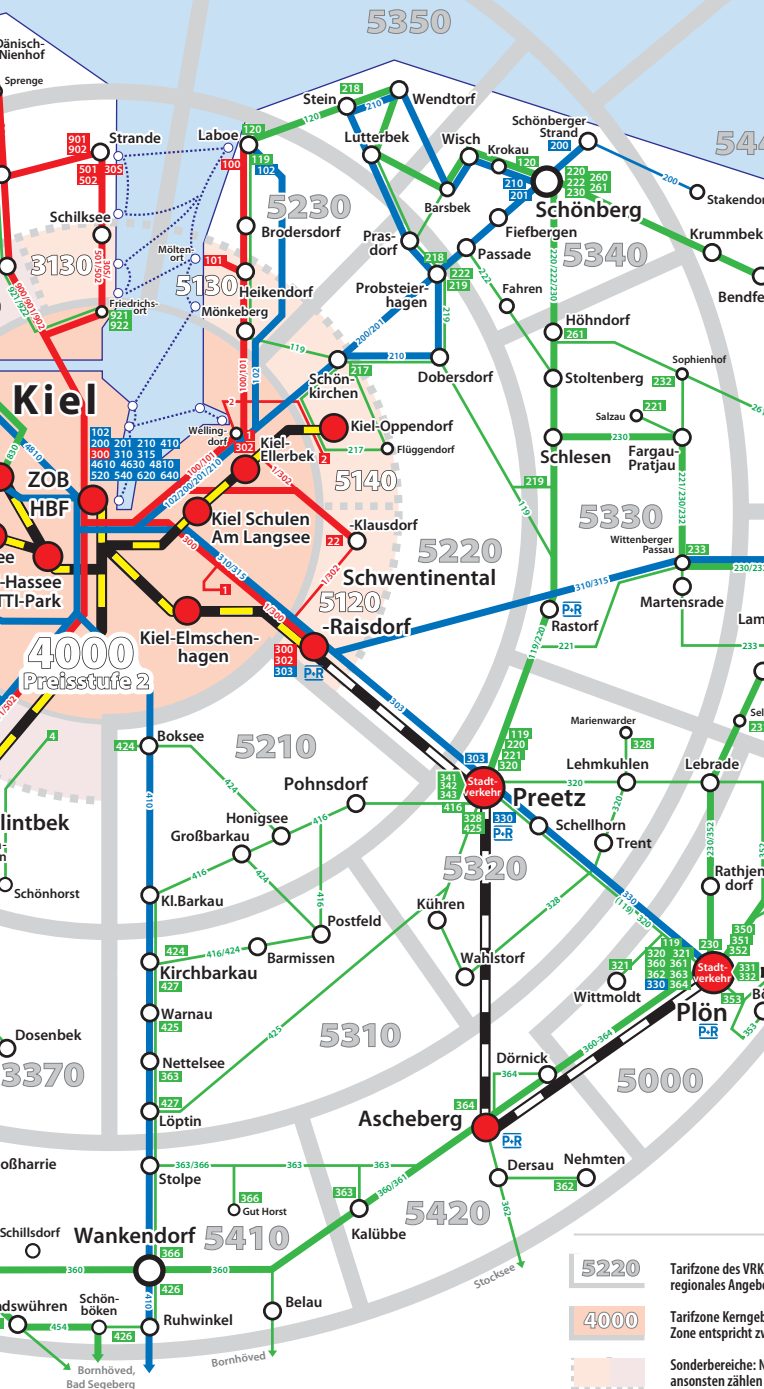

Ostsee

- **5220** Tarifzone des VRK regionales Angebot
- **4000** Tarifzone Kerngebiet Zone entspricht zu
- Sonderbereiche: M ansonsten zählen

300

Kiel - Ostseepark - Rathaus - Reuterkoppel - Raisdorf Bahnhof

Verkehrstag	Montag bis Freitag															
Fahrt-Nr	30002	30004	30006	30008	30010	30012	30014	30016	30018	30020	30022	30024	30026	30030	30032	30034
Verkehrsbeschränkungen																
Informationen zur Fahrt																
Kiel, ZOB ab	5.52	6.52	7.52	8.52	9.52	10.52	11.52	12.52	13.52	14.52	15.52	16.52	17.52	18.52	19.52	20.52
Kiel, Hbf ab	5.56	6.56	7.56	8.56	9.56	10.56	11.56	12.56	13.56	14.56	15.56	16.56	17.56	18.56	19.56	20.56
Kiel, Hummelwiese	5.58	6.58	7.58	8.58	9.58	10.58	11.58	12.58	13.58	14.58	15.58	16.58	17.58	18.58	19.58	20.58
Kiel, Gablenzstraße (Hörnbad)	5.59	6.59	7.59	8.59	9.59	10.59	11.59	12.59	13.59	14.59	15.59	16.59	17.59	18.59	19.59	20.59
Kiel, Verwaltung Werftstraße	6.00	7.00	8.00	9.00	10.00	11.00	12.00	13.00	14.00	15.00	16.00	17.00	18.00	19.00	20.00	21.00
Kiel, Räuherei	6.01	7.01	8.01	9.01	10.01	11.01	12.01	13.01	14.01	15.01	16.01	17.01	18.01	19.01	20.01	21.01
Kiel, Preetzer Str./Ostring	6.02	7.02	8.02	9.02	10.02	11.02	12.02	13.02	14.02	15.02	16.02	17.02	18.02	19.02	20.02	21.02
Kiel, Am Langsee	6.03	7.03	8.03	9.03	10.03	11.03	12.03	13.03	14.03	15.03	16.03	17.03	18.03	19.03	20.03	21.03
Kiel, Sophienhöhe	6.05	7.05	8.05	9.05	10.05	11.05	12.05	13.05	14.05	15.05	16.05	17.05	18.05	19.05	20.05	21.05
Kiel, Villacher Straße	6.06	7.06	8.06	9.06	10.06	11.06	12.06	13.06	14.06	15.06	16.06	17.06	18.06	19.06	20.06	21.06
Kiel, Dornbusch	6.07	7.07	8.07	9.07	10.07	11.07	12.07	13.07	14.07	15.07	16.07	17.07	18.07	19.07	20.07	21.07
Kiel, Wiener Allee	6.08	7.08	8.08	9.08	10.08	11.08	12.08	13.08	14.08	15.08	16.08	17.08	18.08	19.08	20.08	21.08
Kiel, Toweddern	6.09	7.09	8.09	9.09	10.09	11.09	12.09	13.09	14.09	15.09	16.09	17.09	18.09	19.09	20.09	21.09
Kiel, Klosterweg	6.10	7.10	8.10	9.10	10.10	11.10	12.10	13.10	14.10	15.10	16.10	17.10	18.10	19.10	20.10	21.10
Klausdorf, Liesenhörnweg	6.11	7.11	8.11	9.11	10.11	11.11	12.11	13.11	14.11	15.11	16.11	17.11	18.11	19.11	20.11	21.11
Klausdorf, Abzw.	6.12	7.12	8.12	9.12	10.12	11.12	12.12	13.12	14.12	15.12	16.12	17.12	18.12	19.12	20.12	21.12
Abzweig Opendorfer Mühle	6.13	7.13	8.13	9.13	10.13	11.13	12.13	13.13	14.13	15.13	16.13	17.13	18.13	19.13	20.13	21.13
Raisdorf, Lise-Meitner-Str.	6.15	7.15	8.15	9.15	10.15	11.15	12.15	13.15	14.15	15.15	16.15	17.15	18.15	19.15	20.15	21.15
Raisdorf, Dieselstraße	6.16	7.16	8.16	9.16	10.16	11.16	12.16	13.16	14.16	15.16	16.16	17.16	18.16	19.16	20.16	21.16
Raisdorf, real	6.17	7.17	8.17	9.17	10.17	11.17	12.17	13.17	14.17	15.17	16.17	17.17	18.17	19.17	20.17	21.17
Raisdorf, Henry-Dunant-Str.	6.18	7.18	8.18	9.18	10.18	11.18	12.18	13.18	14.18	15.18	16.18	17.18	18.18	19.18	20.18	21.18
Raisdorf, Paradiesweg	6.19	7.19	8.19	9.19	10.19	11.19	12.19	13.19	14.19	15.19	16.19	17.19	18.19	19.19	20.19	21.19
Raisdorf, Carl-Zeiss-Str.	6.20	7.20	8.20	9.20	10.20	11.20	12.20	13.20	14.20	15.20	16.20	17.20	18.20	19.20	20.20	21.20
Raisdorf, Mergenthaler Straße	6.21	7.21	8.21	9.21	10.21	11.21	12.21	13.21	14.21	15.21	16.21	17.21	18.21	19.21	20.21	21.21
Raisdorf, Gutenbergstr./ B 76	6.22	7.22	8.22	9.22	10.22	11.22	12.22	13.22	14.22	15.22	16.22	17.22	18.22	19.22	20.22	21.22