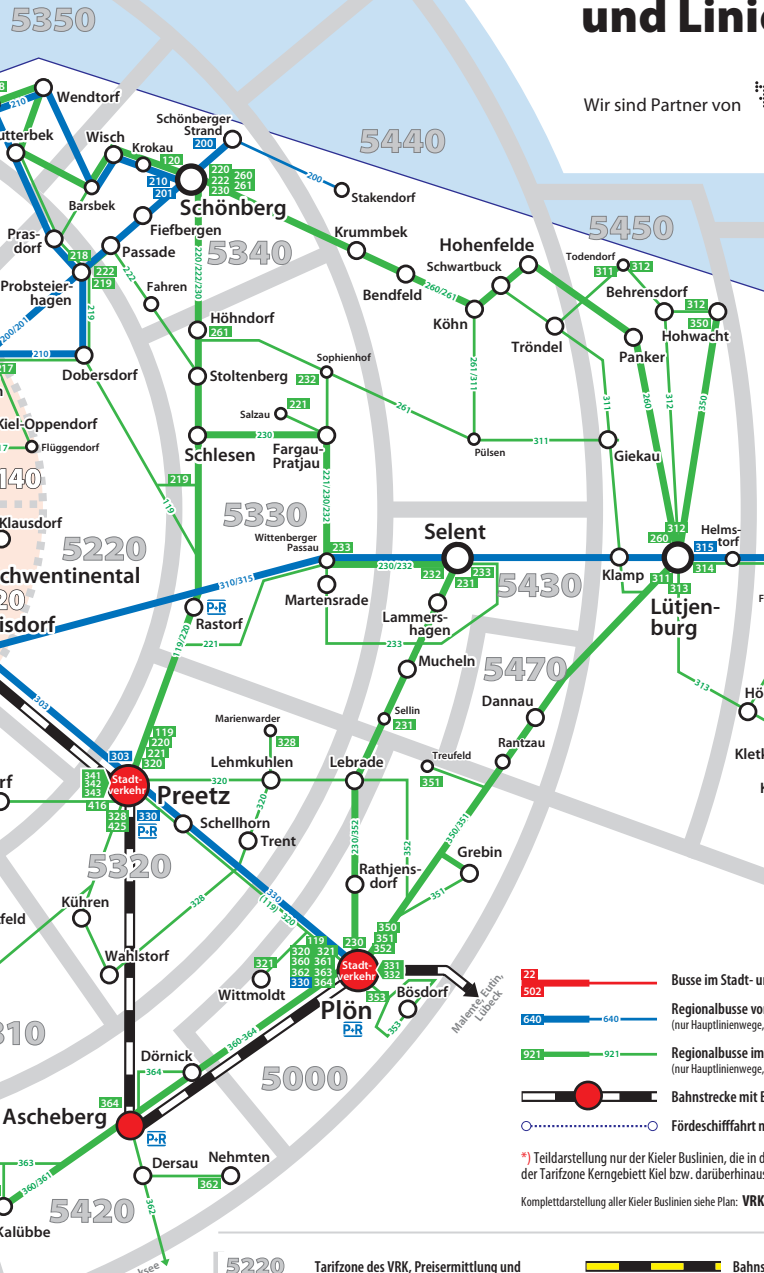

Tarife und Linien

Wir sind Partner von

- Busse im Stadt- und Regionalverkehr
- Regionalbusse von ... (nur Hauptlinienwege)
- Regionalbusse im ... (nur Hauptlinienwege)
- Bahnstrecke mit ...
- Förderschiffahrt ...

* Teildarstellung nur der Kieler Buslinien, die in der Tarifzone Kerngebiet Kiel bzw. darüber hinaus verkehren.

Komplett Darstellung aller Kieler Buslinien siehe Plan: VRK

- **5220** Tarifzone des VRK, Preisermittlung und regionales Angebot siehe Tarifierläuterung
- **4000** Tarifzone Kerngebiet Kiel, Zone entspricht zwei Preisstufen
- Sonderbereiche: Nur bei Fahrten aus der/in die Tarifzone 4000 (Kerngebiet Kiel) relevant, ansonsten zählen die Orte zu der (weißen) Zone in welcher der Sonderbereich liegt

Bahnstrecke mit ...
 Förderschiffahrt ...